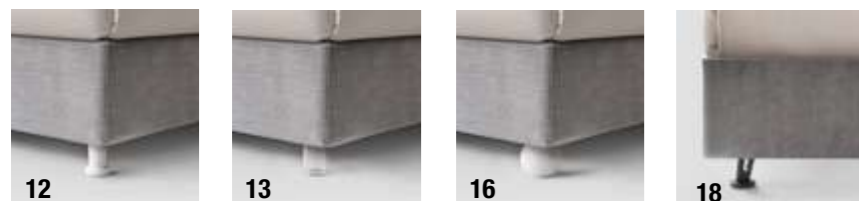

12 H = 6 cm   **13** H = 6 cm   **16** H = 9 cm   **18** H = 9 cm

Non disponibile
per versione fissa
Not available for
fixed frame