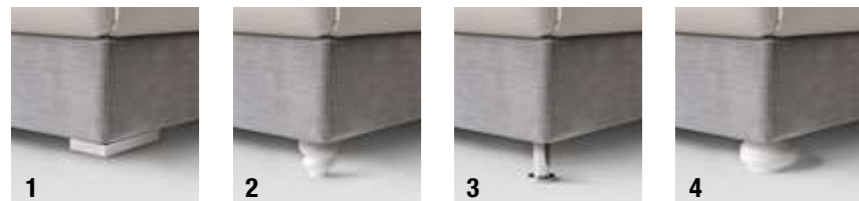

PIEDE TIPO/FOOT TYPES

H = Altezza spazio utile sotto il letto - Height of usable underbed space

1 H = 6 cm   **2** H = 10 cm   **3** H = 8 cm   **4** H = 8 cm