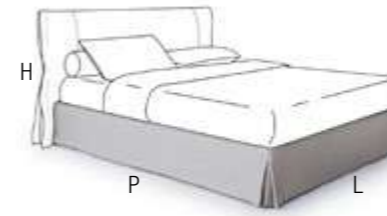

FASCIA ALTA (CON BALZA)
HIGH BASE (WITH VALANCE)

FISSO
Fixed

Matrimoniale - Double
L.194 X P.210 X H.104 CM

Alla francese - Queen
L.174 X P.210 X H.104 CM

1 piazza e 1/2 - Large single
L.154 X P.210 X H.104 CM

Singolo - Single
L.119 X P.210 X H.104 CM

CONTENITORE
Storage

Matrimoniale - Double
L.194 X P.212 X H.104 CM

Alla francese - Queen
L.174 X P.212 X H.104 CM

1 piazza e 1/2 - Large single
L.154 X P.212 X H.104 CM

Singolo - Single
L.119 X P.212 X H.104 CM

CONTENITORE PRATICO
Useful storage

Matrimoniale - Double
L.194 X P.212 X H.104 CM

Alla francese - Queen
L.174 X P.212 X H.104 CM

1 piazza e 1/2 - Large single
L.154 X P.212 X H.104 CM

Singolo - Single
L.119 X P.212 X H.104 CM

Completamente sfoderabile
Fully removable

Rete a doga unica con doppio sostegno centrale di serie
Single-slat frame with double central beam as standard

Interamente smontabile
Can be fully disassembled