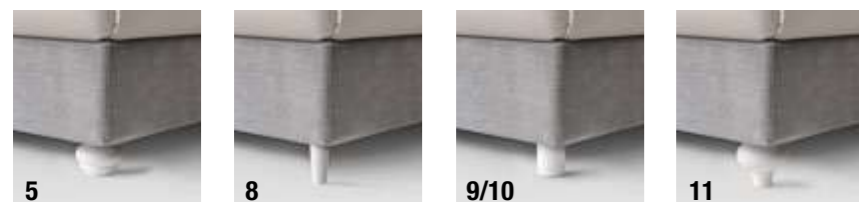

5 H = 8 cm   **8** H = 8 cm   **9/10** H = 6 cm   **11** H = 14 cm

9
fisso
fixed
10
lato testata con ruota
headboard side with wheel