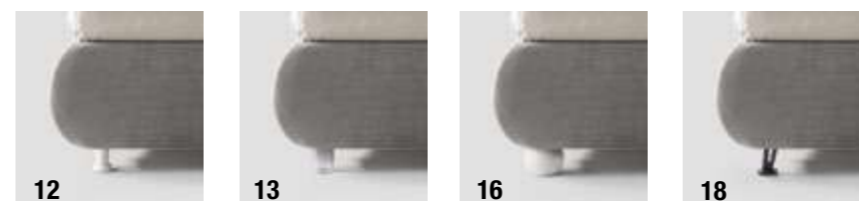

**9**  
fisso  
fixed  
**10**  
lato testata con ruota  
headboard side with wheel

**12** H = 6 cm    **13** H = 6 cm    **16** H = 9 cm    **18** H = 9 cm

Non disponibile  
per versione fissa  
Not available for  
fixed frame