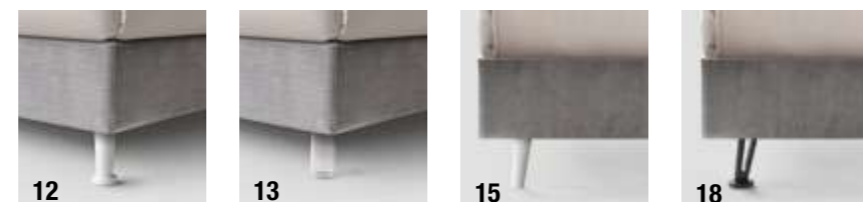

12 H = 7/11* cm   **13** H = 8/11* cm   **15** H = 14/15* cm   **18** H = 14/15* cm