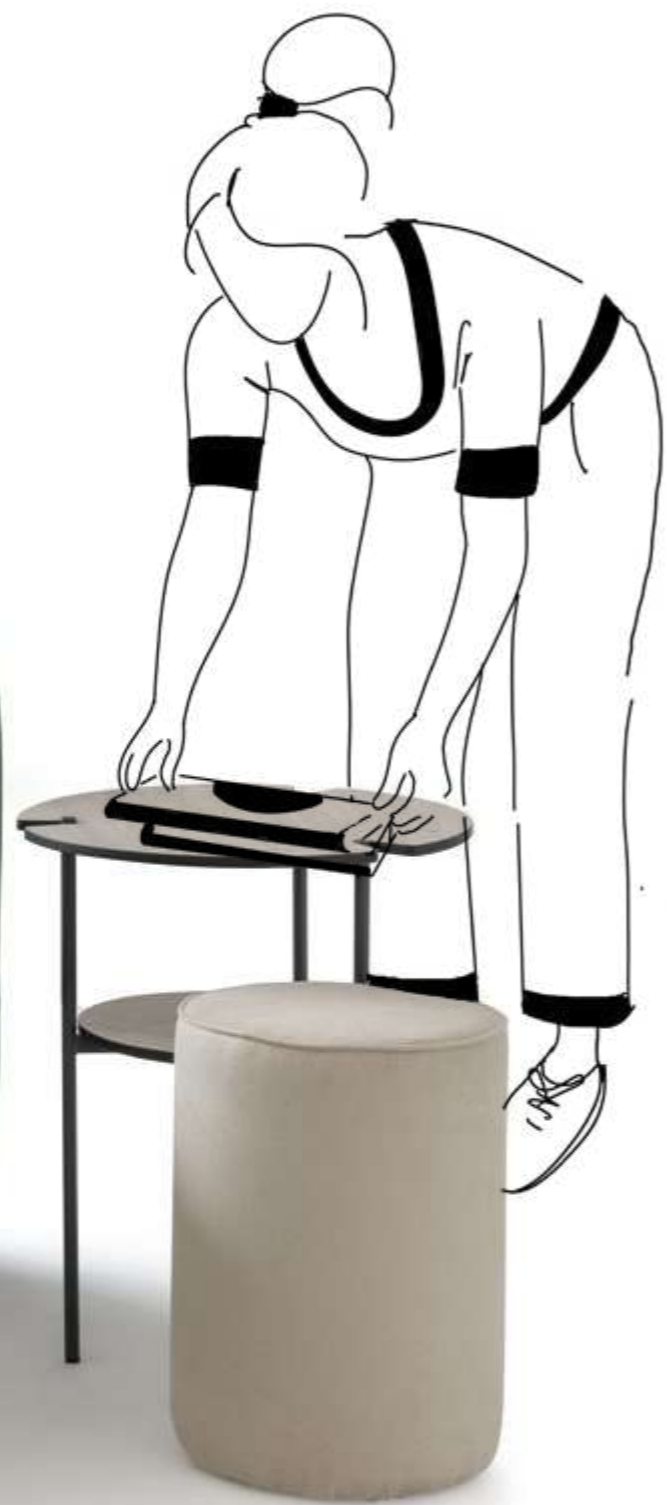

CILINDRO Pouf/Ottoman