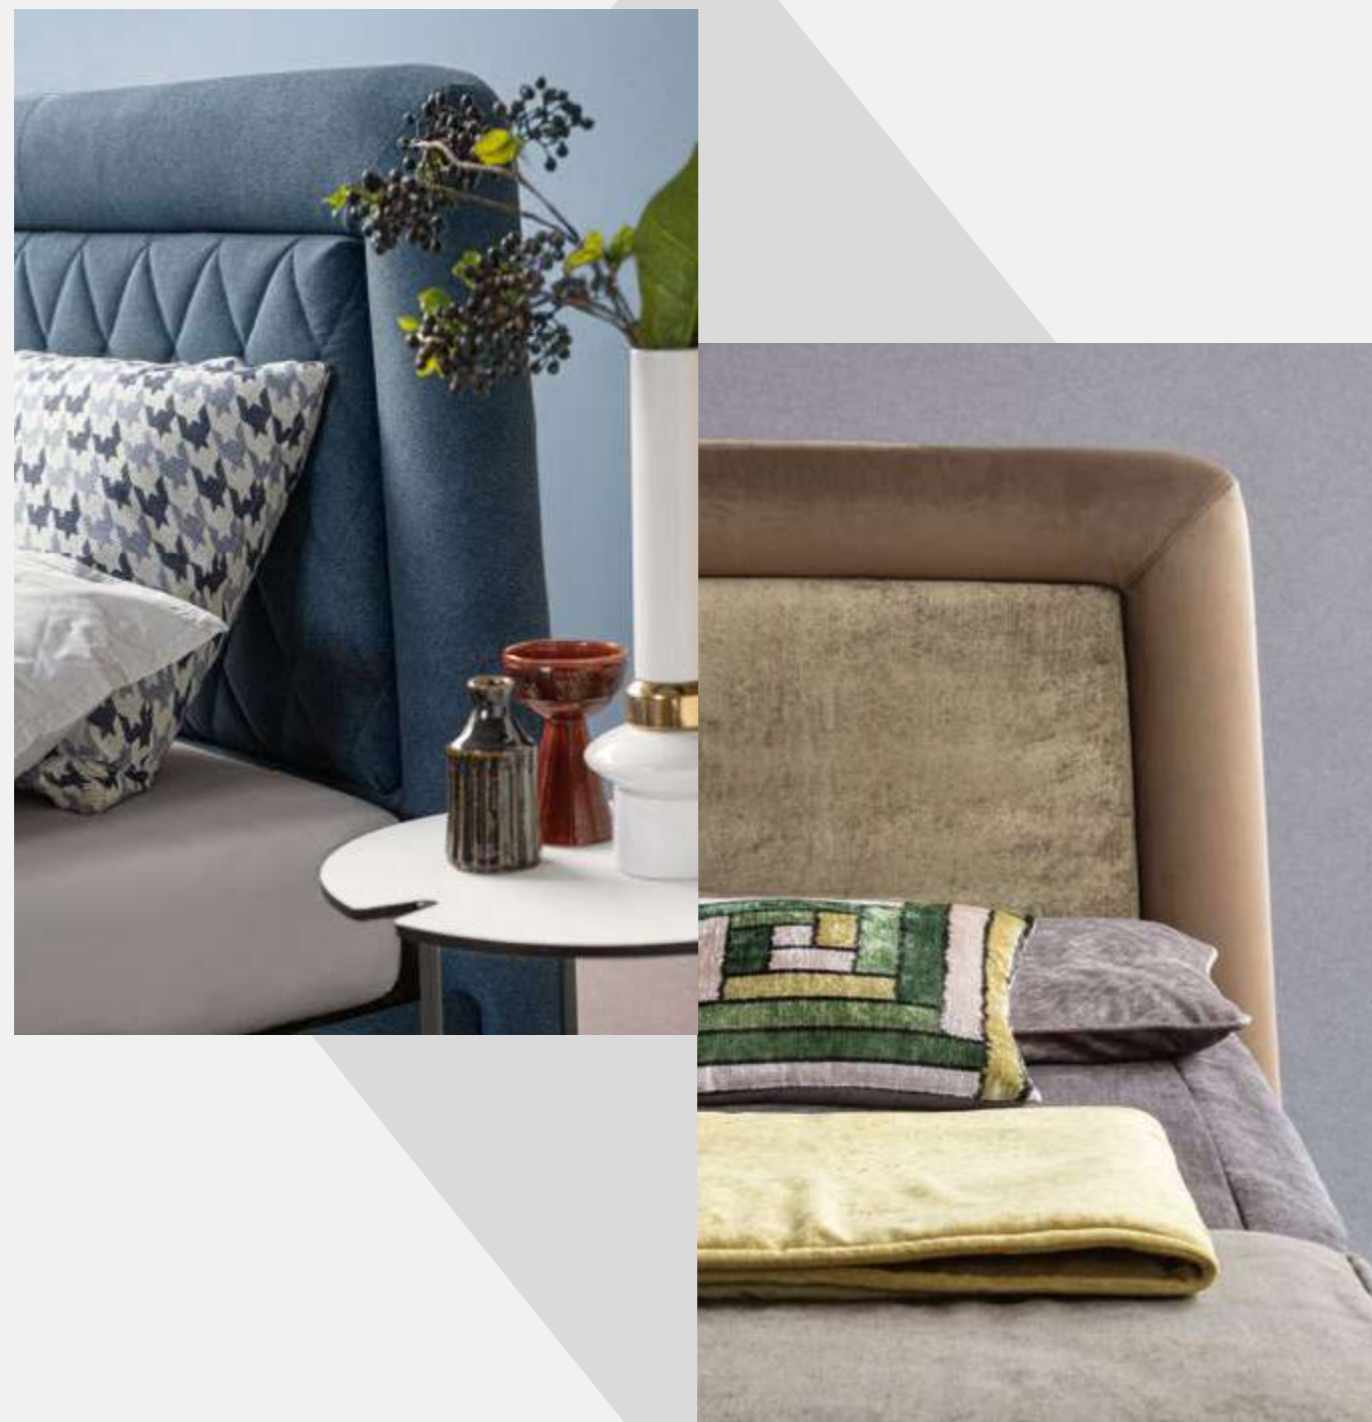

FASCIA ALTA
HIGH BASE

FISSO
Fixed

Matrimoniale - Double
L.190 X P.211 X H.130 CM

CONTENITORE
Storage

Matrimoniale - Double
L.190 X P.213 X H.130 CM

CONTENITORE PRATICO
Useful storage

Matrimoniale - Double
L.190 X P.213 X H.130 CM

Parzialmente sfoderabile. Testata non sfoderabile
Partly removable. Non-removable headboard

Rete a doga unica con doppio sostegno centrale di serie
Single-slat frame with double central beam as standard

Interamente smontabile
Can be fully disassembled