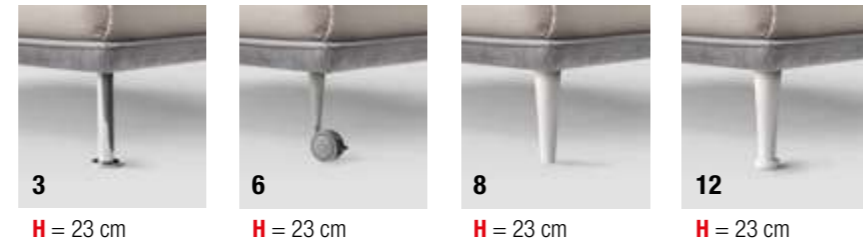

PIEDE TIPO/FOOT TYPES

H = Altezza spazio utile sotto il letto - Height of usable underbed space

FINITURE PIEDINI
Foot finishes

PIEDE TIPO/FOOT TYPES

1

ACCIAIO

PIEDE TIPO/FOOT TYPES

3

ALLUMINIO BRONZO NERO

PIEDE TIPO/FOOT TYPES

12 (IN ABS SATINATO/ABS SATIN FINISH)

BIANCO ALLUMINIO

PIEDE TIPO/FOOT TYPES

6

PIEDE TIPO/FOOT TYPES

13

TRASPARENTE

PIEDE TIPO/FOOT TYPES

9 - 10

BIANCO NERO BIANCO NERO

PIEDE TIPO/FOOT TYPES

18

GHISA

PIEDE TIPO/FOOT TYPES

16

BIANCO NOCE NATURALE BRONZO PIOMBO GRIGIO RAL 7040

PIEDE TIPO/FOOT TYPES

2

BIANCO NOCE BEIGE ARGENTO ORO

PIEDE TIPO/FOOT TYPES

11

BIANCO NOCE BEIGE ARGENTO ORO

PIEDE TIPO/FOOT TYPES

4

BIANCO NOCE BEIGE ARGENTO ORO

PIEDE TIPO/FOOT TYPES

5

BIANCO NOCE BEIGE ARGENTO ORO

PIEDE TIPO/FOOT TYPES

8

BIANCO NOCE NATURALE BRONZO PIOMBO GRIGIO RAL 7040

PIEDE TIPO/FOOT TYPES

15

BIANCO NOCE NATURALE BRONZO PIOMBO GRIGIO RAL 7040